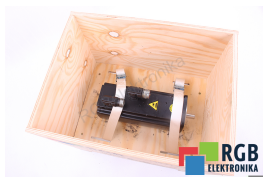

Naprawa DSD045-M64U45-5 BAUMULLER

Naprawiamy każde urządzenie BAUMULLER. Jeśli nie znajdujesz urządzenia, które Cię interesuje, skontaktuj się z nami. **Bezpłatnie** odbieramy urządzenia za pośrednictwem kuriera lub osobiście, dzięki temu jesteśmy w stanie zrealizować naprawę nawet w kilka godzin. Zdiagnozujemy twój sprzęt **za darmo**, a jeśli nie zdecydujesz się na naprawę u nas, nie poniesiesz żadnych kosztów. Oferujemy **24 miesiące gwarancji** na całą zrealizowaną naprawę. Jesteśmy do dyspozycji całą dobę, także w weekendy i święta. Zadzwoń do nas na **numer dostępny 24/7: [+48 71 750 09 77](tel:+48717500977)** i uzyskaj natychmiastową pomoc.

DANE TECHNICZNE

PRODUCENT	BAUMULLER
MODEL	DSD045-M64U45-5
SERIA	DSD

NAPISZ DO NAS
info24@rgbrepairs.pl

WSPARCIE DOSTĘPNE 24/7
[+48 717 500 977](tel:+48717500977)