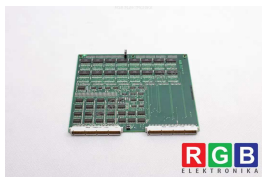

## Naprawa 3BSC 980 ABB

Naprawiamy każde urządzenie ABB. Jeśli nie znajdujesz urządzenia, które Cię interesuje, skontaktuj się z nami. **Bezpłatnie** odbieramy urządzenia za pośrednictwem kuriera lub osobiście, dzięki temu jesteśmy w stanie zrealizować naprawę nawet w kilka godzin. Zdiagnozujemy twój sprzęt **za darmo**, a jeśli nie zdecydujesz się na naprawę u nas, nie poniesiesz żadnych kosztów. Oferujemy **24 miesiące gwarancji** na całą zrealizowaną naprawę. Jesteśmy do dyspozycji całą dobę, także w weekendy i święta. Zadzwoń do nas na **numer dostępny 24/7: [+48 71 750 09 77](tel:+48717500977)** i uzyskaj natychmiastową pomoc.

### DANE TECHNICZNE

PRODUCENT	ABB
MODEL	3BSC 980
WYMIARY	24.5 cm x 24.5 cm x 25.0 cm
WAGA	0.28 kg
INNE NAZWY	3BSC980   3BSC 980

NAPISZ DO NAS  
[info24@rgbrepairs.pl](mailto:info24@rgbrepairs.pl)

WSPARCIE DOSTĘPNE 24/7  
[+48 717 500 977](tel:+48717500977)