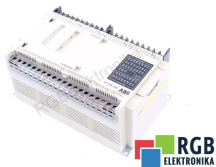

Naprawa 07KR240 ABB

Naprawiamy każde urządzenie ABB. Jeśli nie znajdujesz urządzenia, które Cię interesuje, skontaktuj się z nami. **Bezpłatnie** odbieramy urządzenia za pośrednictwem kuriera lub osobiście, dzięki temu jesteśmy w stanie zrealizować naprawę nawet w kilka godzin. Zdiagnozujemy twój sprzęt **za darmo**, a jeśli nie zdecydujesz się na naprawę u nas, nie poniesiesz żadnych kosztów. Oferujemy **24 miesiące gwarancji** na całą zrealizowaną naprawę. Jesteśmy do dyspozycji całą dobę, także w weekendy i święta. Zadzwoń do nas na **numer dostępny 24/7: [+48 71 750 09 77](tel:+48717500977)** i uzyskaj natychmiastową pomoc.

DANE TECHNICZNE

PRODUCENT	ABB
MODEL	07KR240
WAGA	2.0 kg

NAPISZ DO NAS
info24@rgbrepairs.pl

WSPARCIE DOSTĘPNE 24/7
[+48 717 500 977](tel:+48717500977)