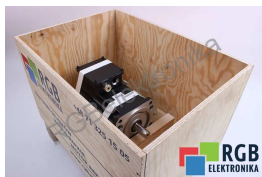

Naprawa SGMAS-20DRA-AB11 ABB

Naprawiamy każde urządzenie ABB. Jeśli nie znajdujesz urządzenia, które Cię interesuje, skontaktuj się z nami. **Bezpłatnie** odbieramy urządzenia za pośrednictwem kuriera lub osobiście, dzięki temu jesteśmy w stanie zrealizować naprawę nawet w kilka godzin. Zdiagnozujemy twój sprzęt **za darmo**, a jeśli nie zdecydujesz się na naprawę u nas, nie poniesiesz żadnych kosztów. Oferujemy **24 miesiące gwarancji** na całą zrealizowaną naprawę. Jesteśmy do dyspozycji całą dobę, także w weekendy i święta. Zadzwoń do nas na **numer dostępny 24/7: +48 71 750 09 77** i uzyskaj natychmiastową pomoc.

DANE TECHNICZNE

PRODUCENT	ABB
MODEL	SGMAS-20DRA-AB11
WAGA	22.0 kg

NAPISZ DO NAS
info24@rgbrepairs.pl

WSPARCIE DOSTĘPNE 24/7
[+48 717 500 977](tel:+48717500977)

STANOWISKO TESTOWE

Posiadamy opracowane przez nas stanowiska testowe, dzięki którym sprawdzamy czy urządzenie jest sprawne. Dzięki nim masz pewność, że ABB SGMAS-20DRA-AB11 został naprawiony.