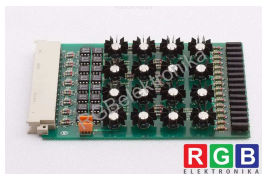

Naprawa KS234300001 BRANDLESS

Naprawiamy każde urządzenie BRANDLESS. Jeśli nie znajdujesz urządzenia, które Cię interesuje, skontaktuj się z nami. **Bezpłatnie** odbieramy urządzenia za pośrednictwem kuriera lub osobiście, dzięki temu jesteśmy w stanie zrealizować naprawę nawet w kilka godzin. Zdiagnozujemy twój sprzęt **za darmo**, a jeśli nie zdecydujesz się na naprawę u nas, nie poniesiesz żadnych kosztów. Oferujemy **24 miesiące gwarancji** na całą zrealizowaną naprawę. Jesteśmy do dyspozycji całą dobę, także w weekendy i święta. Zadzwoń do nas na **numer dostępny 24/7: [+48 71 750 09 77](tel:+48717500977)** i uzyskaj natychmiastową pomoc.

DANE TECHNICZNE

PRODUCENT	BRANDLESS
MODEL	KS234300001
WYMIARY	10.0 cm x 10.0 cm x 17.0 cm
WAGA	0.1 kg

NAPISZ DO NAS
info24@rgbrepairs.pl

WSPARCIE DOSTĘPNE 24/7
[+48 717 500 977](tel:+48717500977)