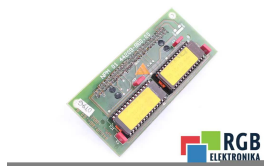

## Naprawa NPM01 BRANDLESS

Naprawiamy każde urządzenie BRANDLESS. Jeśli nie znajdujesz urządzenia, które Cię interesuje, skontaktuj się z nami. **Bezpłatnie** odbieramy urządzenia za pośrednictwem kuriera lub osobiście, dzięki temu jesteśmy w stanie zrealizować naprawę nawet w kilka godzin. Zdiagnozujemy twój sprzęt **za darmo**, a jeśli nie zdecydujesz się na naprawę u nas, nie poniesiesz żadnych kosztów. Oferujemy **24 miesiące gwarancji** na całą zrealizowaną naprawę. Jesteśmy do dyspozycji całą dobę, także w weekendy i święta. Zadzwoń do nas na **numer dostępny 24/7: [+48 71 750 09 77](tel:+48717500977)** i uzyskaj natychmiastową pomoc.

### DANE TECHNICZNE

PRODUCENT	BRANDLESS
MODEL	NPM01
WAGA	1.0 kg

NAPISZ DO NAS  
[info24@rgbrepairs.pl](mailto:info24@rgbrepairs.pl)

WSPARCIE DOSTĘPNE 24/7  
[+48 717 500 977](tel:+48717500977)