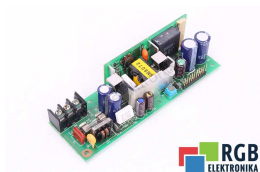

Naprawa S401-DP22S BRANDLESS

Naprawiamy każde urządzenie BRANDLESS. Jeśli nie znajdujesz urządzenia, które Cię interesuje, skontaktuj się z nami. **Bezpłatnie** odbieramy urządzenia za pośrednictwem kuriera lub osobiście, dzięki temu jesteśmy w stanie zrealizować naprawę nawet w kilka godzin. Zdiagnozujemy twój sprzęt **za darmo**, a jeśli nie zdecydujesz się na naprawę u nas, nie poniesiesz żadnych kosztów. Oferujemy **24 miesiące gwarancji** na całą zrealizowaną naprawę. Jesteśmy do dyspozycji całą dobę, także w weekendy i święta. Zadzwoń do nas na **numer dostępny 24/7: [+48 71 750 09 77](tel:+48717500977)** i uzyskaj natychmiastową pomoc.

DANE TECHNICZNE

PRODUCENT	BRANDLESS
MODEL	S401-DP22S
WAGA	1.0 kg

NAPISZ DO NAS
info24@rgbrepairs.pl

WSPARCIE DOSTĘPNE 24/7
[+48 717 500 977](tel:+48717500977)