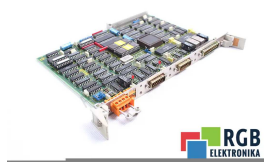

Naprawa 6FX1120-5CA01 SIEMENS

Naprawiamy każde urządzenie SIEMENS. Jeśli nie znajdujesz urządzenia, które Cię interesuje, skontaktuj się z nami. **Bezpłatnie** odbieramy urządzenia za pośrednictwem kuriera lub osobiście, dzięki temu jesteśmy w stanie zrealizować naprawę nawet w kilka godzin. Zdiagnozujemy twój sprzęt **za darmo**, a jeśli nie zdecydujesz się na naprawę u nas, nie poniesiesz żadnych kosztów. Oferujemy **24 miesiące gwarancji** na całą zrealizowaną naprawę. Jesteśmy do dyspozycji całą dobę, także w weekendy i święta. Zadzwoń do nas na **numer dostępny 24/7: [+48 71 750 09 77](tel:+48717500977)** i uzyskaj natychmiastową pomoc.

DANE TECHNICZNE

PRODUCENT	SIEMENS
MODEL	6FX1120-5CA01
SERIA	Sirotec
WYMIARY	12.0 cm x 12.0 cm x 55.0 cm
WAGA	19.0 kg
INNE NAZWY	6FX11205CA01 | 6FX1120 5CA01 | 6FX1120-5CA01

NAPISZ DO NAS
info24@rgbrepairs.pl

WSPARCIE DOSTĘPNE 24/7
[+48 717 500 977](tel:+48717500977)