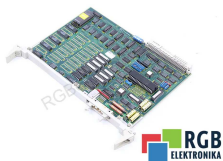

Naprawa 6FX1151-1BD01 SIEMENS

Naprawiamy każde urządzenie SIEMENS. Jeśli nie znajdujesz urządzenia, które Cię interesuje, skontaktuj się z nami. **Bezpłatnie** odbieramy urządzenia za pośrednictwem kuriera lub osobiście, dzięki temu jesteśmy w stanie zrealizować naprawę nawet w kilka godzin. Zdiagnozujemy twój sprzęt **za darmo**, a jeśli nie zdecydujesz się na naprawę u nas, nie poniesiesz żadnych kosztów. Oferujemy **24 miesiące gwarancji** na całą zrealizowaną naprawę. Jesteśmy do dyspozycji całą dobę, także w weekendy i święta. Zadzwoń do nas na **numer dostępny 24/7: [+48 71 750 09 77](tel:+48717500977)** i uzyskaj natychmiastową pomoc.

DANE TECHNICZNE

PRODUCENT	SIEMENS
MODEL	6FX1151-1BD01
SERIA	Sinumerik
WYMIARY	1.5 cm x 1.5 cm x 27.0 cm
WAGA	1.0 kg
INNE NAZWY	6FX11511BD01 | 6FX1151 1BD01 | 6FX1151-1BD01

NAPISZ DO NAS
info24@rgbrepairs.pl

WSPARCIE DOSTĘPNE 24/7
[+48 717 500 977](tel:+48717500977)