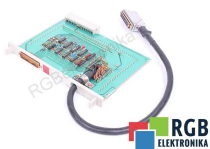

Naprawa 6ES5312-3AB11 SIEMENS

Naprawiamy każde urządzenie SIEMENS. Jeśli nie znajdujesz urządzenia, które Cię interesuje, skontaktuj się z nami. **Bezpłatnie** odbieramy urządzenia za pośrednictwem kuriera lub osobiście, dzięki temu jesteśmy w stanie zrealizować naprawę nawet w kilka godzin. Zdiagnozujemy twój sprzęt **za darmo**, a jeśli nie zdecydujesz się na naprawę u nas, nie poniesiesz żadnych kosztów. Oferujemy **24 miesiące gwarancji** na całą zrealizowaną naprawę. Jesteśmy do dyspozycji całą dobę, także w weekendy i święta. Zadzwoń do nas na **numer dostępny 24/7: [+48 71 750 09 77](tel:+48717500977)** i uzyskaj natychmiastową pomoc.

DANE TECHNICZNE

PRODUCENT	SIEMENS
MODEL	6ES5312-3AB11
SERIA	SIMATIC S5
WYMIARY	2.0 cm x 2.0 cm x 24.0 cm
WAGA	1.0 kg
INNE NAZWY	6ES53123AB11 | 6ES5312 3AB11 | 6ES5312-3AB11

NAPISZ DO NAS
info24@rgbrepairs.pl

WSPARCIE DOSTĘPNE 24/7
[+48 717 500 977](tel:+48717500977)