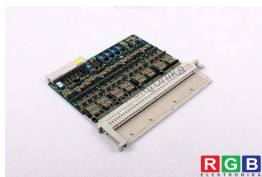

Naprawa 6ES5441-4UA11 SIEMENS

Naprawiamy każde urządzenie SIEMENS. Jeśli nie znajdujesz urządzenia, które Cię interesuje, skontaktuj się z nami. **Bezpłatnie** odbieramy urządzenia za pośrednictwem kuriera lub osobiście, dzięki temu jesteśmy w stanie zrealizować naprawę nawet w kilka godzin. Zdiagnozujemy twój sprzęt **za darmo**, a jeśli nie zdecydujesz się na naprawę u nas, nie poniesiesz żadnych kosztów. Oferujemy **24 miesiące gwarancji** na całą zrealizowaną naprawę. Jesteśmy do dyspozycji całą dobę, także w weekendy i święta. Zadzwoń do nas na **numer dostępny 24/7: [+48 71 750 09 77](tel:+48717500977)** i uzyskaj natychmiastową pomoc.

DANE TECHNICZNE

PRODUCENT	SIEMENS
MODEL	6ES5441-4UA11
SERIA	SIMATIC S5
WYMIARY	2.0 cm x 2.0 cm x 25.5 cm
WAGA	0.44 kg
INNE NAZWY	6ES54414UA11 | 6ES5441 4UA11 | 6ES5441-4UA11

NAPISZ DO NAS
info24@rgbrepairs.pl

WSPARCIE DOSTĘPNE 24/7
[+48 717 500 977](tel:+48717500977)