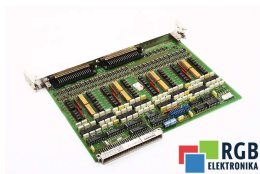

Naprawa 6FX1125-7BA00 SIEMENS

Naprawiamy każde urządzenie SIEMENS. Jeśli nie znajdujesz urządzenia, które Cię interesuje, skontaktuj się z nami. **Bezpłatnie** odbieramy urządzenia za pośrednictwem kuriera lub osobiście, dzięki temu jesteśmy w stanie zrealizować naprawę nawet w kilka godzin. Zdiagnozujemy twój sprzęt **za darmo**, a jeśli nie zdecydujesz się na naprawę u nas, nie poniesiesz żadnych kosztów. Oferujemy **24 miesiące gwarancji** na całą zrealizowaną naprawę. Jesteśmy do dyspozycji całą dobę, także w weekendy i święta. Zadzwoń do nas na **numer dostępny 24/7: [+48 71 750 09 77](tel:+48717500977)** i uzyskaj natychmiastową pomoc.

DANE TECHNICZNE

PRODUCENT	SIEMENS
MODEL	6FX1125-7BA00
WYMIARY	2.0 cm x 2.0 cm x 27.0 cm
WAGA	0.34 kg
INNE NAZWY	6FX11257BA00 | 6FX1125 7BA00 | 6FX1125-7BA00

NAPISZ DO NAS
info24@rgbrepairs.pl

WSPARCIE DOSTĘPNE 24/7
[+48 717 500 977](tel:+48717500977)