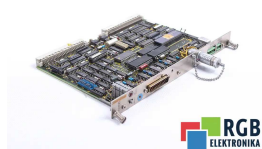

Naprawa 6FX1110-7AB01 SIEMENS

Naprawiamy każde urządzenie SIEMENS. Jeśli nie znajdujesz urządzenia, które Cię interesuje, skontaktuj się z nami. **Bezpłatnie** odbieramy urządzenia za pośrednictwem kuriera lub osobiście, dzięki temu jesteśmy w stanie zrealizować naprawę nawet w kilka godzin. Zdiagnozujemy twój sprzęt **za darmo**, a jeśli nie zdecydujesz się na naprawę u nas, nie poniesiesz żadnych kosztów. Oferujemy **24 miesiące gwarancji** na całą zrealizowaną naprawę. Jesteśmy do dyspozycji całą dobę, także w weekendy i święta. Zadzwoń do nas na **numer dostępny 24/7: [+48 71 750 09 77](tel:+48717500977)** i uzyskaj natychmiastową pomoc.

DANE TECHNICZNE

PRODUCENT	SIEMENS
MODEL	6FX1110-7AB01
WYMIARY	2.5 cm x 2.5 cm x 26.5 cm
WAGA	0.48 kg
INNE NAZWY	6FX11107AB01 | 6FX1110 7AB01 | 6FX1110-7AB01

NAPISZ DO NAS
info24@rgbrepairs.pl

WSPARCIE DOSTĘPNE 24/7
[+48 717 500 977](tel:+48717500977)