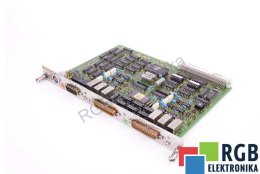

Naprawa 6FX1123-7AA01 SIEMENS

Naprawiamy każde urządzenie SIEMENS. Jeśli nie znajdujesz urządzenia, które Cię interesuje, skontaktuj się z nami. **Bezpłatnie** odbieramy urządzenia za pośrednictwem kuriera lub osobiście, dzięki temu jesteśmy w stanie zrealizować naprawę nawet w kilka godzin. Zdiagnozujemy twój sprzęt **za darmo**, a jeśli nie zdecydujesz się na naprawę u nas, nie poniesiesz żadnych kosztów. Oferujemy **24 miesiące gwarancji** na całą zrealizowaną naprawę. Jesteśmy do dyspozycji całą dobę, także w weekendy i święta. Zadzwoń do nas na **numer dostępny 24/7: [+48 71 750 09 77](tel:+48717500977)** i uzyskaj natychmiastową pomoc.

DANE TECHNICZNE

PRODUCENT	SIEMENS
MODEL	6FX1123-7AA01
SERIA	Sirotec
WYMIARY	2.5 cm x 2.5 cm x 26.5 cm
WAGA	0,4 kg
INNE NAZWY	6FX11237AA01 | 6FX1123 7AA01 | 6FX1123-7AA01

NAPISZ DO NAS
info24@rgbrepairs.pl

WSPARCIE DOSTĘPNE 24/7
[+48 717 500 977](tel:+48717500977)