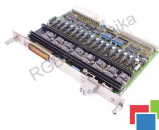

Naprawa 6FX1112-0AA01 SIEMENS

Naprawiamy każde urządzenie SIEMENS. Jeśli nie znajdujesz urządzenia, które Cię interesuje, skontaktuj się z nami. **Bezpłatnie** odbieramy urządzenia za pośrednictwem kuriera lub osobiście, dzięki temu jesteśmy w stanie zrealizować naprawę nawet w kilka godzin. Zdiagnozujemy twój sprzęt **za darmo**, a jeśli nie zdecydujesz się na naprawę u nas, nie poniesiesz żadnych kosztów. Oferujemy **24 miesiące gwarancji** na całą zrealizowaną naprawę. Jesteśmy do dyspozycji całą dobę, także w weekendy i święta. Zadzwoń do nas na **numer dostępny 24/7: [+48 71 750 09 77](tel:+48717500977)** i uzyskaj natychmiastową pomoc.

DANE TECHNICZNE

PRODUCENT	SIEMENS
MODEL	6FX1112-0AA01
WYMIARY	2.5 cm x 2.5 cm x 26.5 cm
WAGA	0.44 kg
INNE NAZWY	6FX11120AA01 | 6FX1112 0AA01 | 6FX1112-0AA01

NAPISZ DO NAS
info24@rgbrepairs.pl