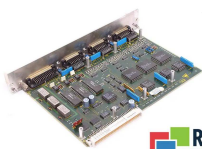

Naprawa 6FX1121-4BB02 SIEMENS

Naprawiamy każde urządzenie SIEMENS. Jeśli nie znajdujesz urządzenia, które Cię interesuje, skontaktuj się z nami. **Bezpłatnie** odbieramy urządzenia za pośrednictwem kuriera lub osobiście, dzięki temu jesteśmy w stanie zrealizować naprawę nawet w kilka godzin. Zdiagnozujemy twój sprzęt **za darmo**, a jeśli nie zdecydujesz się na naprawę u nas, nie poniesiesz żadnych kosztów. Oferujemy **24 miesiące gwarancji** na całą zrealizowaną naprawę. Jesteśmy do dyspozycji całą dobę, także w weekendy i święta. Zadzwoń do nas na **numer dostępny 24/7: [+48 71 750 09 77](tel:+48717500977)** i uzyskaj natychmiastową pomoc.

DANE TECHNICZNE

PRODUCENT	SIEMENS
MODEL	6FX1121-4BB02
SERIA	Sinumerik
WYMIARY	4.0 cm x 4.0 cm x 27.0 cm
WAGA	1.0 kg
INNE NAZWY	6FX11214BB02 | 6FX1121 4BB02 | 6FX1121-4BB02

NAPISZ DO NAS
info24@rgbrepairs.pl

WSPARCIE DOSTĘPNE 24/7
[+48 717 500 977](tel:+48717500977)