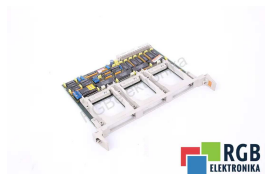

Naprawa 6FX1120-2CA02 SIEMENS

Naprawiamy każde urządzenie SIEMENS. Jeśli nie znajdujesz urządzenia, które Cię interesuje, skontaktuj się z nami. **Bezpłatnie** odbieramy urządzenia za pośrednictwem kuriera lub osobiście, dzięki temu jesteśmy w stanie zrealizować naprawę nawet w kilka godzin. Zdiagnozujemy twój sprzęt **za darmo**, a jeśli nie zdecydujesz się na naprawę u nas, nie poniesiesz żadnych kosztów. Oferujemy **24 miesiące gwarancji** na całą zrealizowaną naprawę. Jesteśmy do dyspozycji całą dobę, także w weekendy i święta. Zadzwoń do nas na **numer dostępny 24/7: [+48 71 750 09 77](tel:+48717500977)** i uzyskaj natychmiastową pomoc.

DANE TECHNICZNE

PRODUCENT	SIEMENS
MODEL	6FX1120-2CA02
SERIA	Sirotec
WYMIARY	2.0 cm x 2.0 cm x 26.5 cm
WAGA	1.0 kg
INNE NAZWY	6FX11202CA02 | 6FX1120 2CA02 | 6FX1120-2CA02

NAPISZ DO NAS
info24@rgbrepairs.pl

WSPARCIE DOSTĘPNE 24/7
[+48 717 500 977](tel:+48717500977)