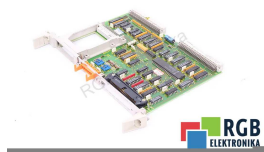

Naprawa 6FX1121-2BB02 SIEMENS

Naprawiamy każde urządzenie SIEMENS. Jeśli nie znajdujesz urządzenia, które Cię interesuje, skontaktuj się z nami. **Bezpłatnie** odbieramy urządzenia za pośrednictwem kuriera lub osobiście, dzięki temu jesteśmy w stanie zrealizować naprawę nawet w kilka godzin. Zdiagnozujemy twój sprzęt **za darmo**, a jeśli nie zdecydujesz się na naprawę u nas, nie poniesiesz żadnych kosztów. Oferujemy **24 miesiące gwarancji** na całą zrealizowaną naprawę. Jesteśmy do dyspozycji całą dobę, także w weekendy i święta. Zadzwoń do nas na **numer dostępny 24/7: [+48 71 750 09 77](tel:+48717500977)** i uzyskaj natychmiastową pomoc.

DANE TECHNICZNE

PRODUCENT	SIEMENS
MODEL	6FX1121-2BB02
SERIA	Sinumerik
WYMIARY	2.0 cm x 2.0 cm x 26.5 cm
WAGA	1.0 kg
INNE NAZWY	6FX11212BB02 | 6FX1121 2BB02 | 6FX1121-2BB02

NAPISZ DO NAS
info24@rgbrepairs.pl

WSPARCIE DOSTĘPNE 24/7
[+48 717 500 977](tel:+48717500977)