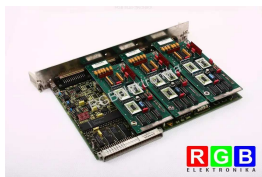

Naprawa 6FX1121-4BF01 SIEMENS

Naprawiamy każde urządzenie SIEMENS. Jeśli nie znajdujesz urządzenia, które Cię interesuje, skontaktuj się z nami. **Bezpłatnie** odbieramy urządzenia za pośrednictwem kuriera lub osobiście, dzięki temu jesteśmy w stanie zrealizować naprawę nawet w kilka godzin. Zdiagnozujemy twój sprzęt **za darmo**, a jeśli nie zdecydujesz się na naprawę u nas, nie poniesiesz żadnych kosztów. Oferujemy **24 miesiące gwarancji** na całą zrealizowaną naprawę. Jesteśmy do dyspozycji całą dobę, także w weekendy i święta. Zadzwoń do nas na **numer dostępny 24/7: [+48 71 750 09 77](tel:+48717500977)** i uzyskaj natychmiastową pomoc.

DANE TECHNICZNE

PRODUCENT	SIEMENS
MODEL	6FX1121-4BF01
SERIA	Sinumerik
WYMIARY	4.0 cm x 4.0 cm x 26.5 cm
WAGA	0.4 kg
INNE NAZWY	6FX11214BF01 6FX1121 4BF01 6FX1121-4BF01

NAPISZ DO NAS
info24@rgbrepairs.pl