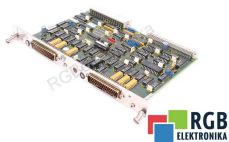

Naprawa 6FX1122-1AC02 SIEMENS

Naprawiamy każde urządzenie SIEMENS. Jeśli nie znajdujesz urządzenia, które Cię interesuje, skontaktuj się z nami. **Bezpłatnie** odbieramy urządzenia za pośrednictwem kuriera lub osobiście, dzięki temu jesteśmy w stanie zrealizować naprawę nawet w kilka godzin. Zdiagnozujemy twój sprzęt **za darmo**, a jeśli nie zdecydujesz się na naprawę u nas, nie poniesiesz żadnych kosztów. Oferujemy **24 miesiące gwarancji** na całą zrealizowaną naprawę. Jesteśmy do dyspozycji całą dobę, także w weekendy i święta. Zadzwoń do nas na **numer dostępny 24/7: [+48 71 750 09 77](tel:+48717500977)** i uzyskaj natychmiastową pomoc.

DANE TECHNICZNE

PRODUCENT	SIEMENS
MODEL	6FX1122-1AC02
SERIA	Sirotec
WYMIARY	20.0 cm x 20.0 cm x 27.0 cm
WAGA	1.0 kg
INNE NAZWY	6FX11221AC02 | 6FX1122 1AC02 | 6FX1122-1AC02

NAPISZ DO NAS
info24@rgbrepairs.pl

WSPARCIE DOSTĘPNE 24/7
[+48 71 750 977](tel:+48717500977)