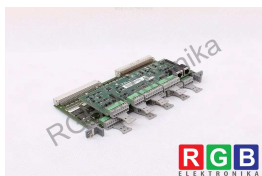

Naprawa PC ASSEMBLY TERMINAL EXPANSION BOARD C98043-A7006-L1 SIEMENS

Naprawiamy każde urządzenie SIEMENS. Jeśli nie znajdujesz urządzenia, które Cię interesuje, skontaktuj się z nami. **Bezpłatnie** odbieramy urządzenia za pośrednictwem kuriera lub osobiście, dzięki temu jesteśmy w stanie zrealizować naprawę nawet w kilka godzin. Zdiagnozujemy twój sprzęt **za darmo**, a jeśli nie zdecydujesz się na naprawę u nas, nie poniesiesz żadnych kosztów. Oferujemy **24 miesiące gwarancji** na całą zrealizowaną naprawę. Jesteśmy do dyspozycji całą dobę, także w weekendy i święta. Zadzwoń do nas na **numer dostępny 24/7: [+48 71 750 09 77](tel:+48717500977)** i uzyskaj natychmiastową pomoc.

DANE TECHNICZNE

PRODUCENT	SIEMENS
MODEL	PC ASSEMBLY TERMINAL EXPANSION BOARD C98043-A7006-L1
WYMIARY	13.0 cm x 13.0 cm x 27.0 cm
WAGA	4.0 kg
INNE NAZWY	C98043A7006L1 C98043A7006 L1 C98043A7006-L1 C98043 A7006L1 C98043 A7006 L1 C98043 A7006-L1 C98043-A7006L1 C98043-A7006 L1 C98043-A7006-L1