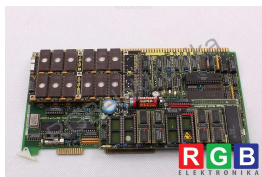

Naprawa C8451-A2-A20-3 SIEMENS

Naprawiamy każde urządzenie SIEMENS. Jeśli nie znajdujesz urządzenia, które Cię interesuje, skontaktuj się z nami. **Bezpłatnie** odbieramy urządzenia za pośrednictwem kuriera lub osobiście, dzięki temu jesteśmy w stanie zrealizować naprawę nawet w kilka godzin. Zdiagnozujemy twój sprzęt **za darmo**, a jeśli nie zdecydujesz się na naprawę u nas, nie poniesiesz żadnych kosztów. Oferujemy **24 miesiące gwarancji** na całą zrealizowaną naprawę. Jesteśmy do dyspozycji całą dobę, także w weekendy i święta. Zadzwoń do nas na **numer dostępny 24/7: [+48 71 750 09 77](tel:+48717500977)** i uzyskaj natychmiastową pomoc.

DANE TECHNICZNE

PRODUCENT	SIEMENS
MODEL	C8451-A2-A20-3
WYMIARY	18.0 cm x 18.0 cm x 31.0 cm
WAGA	1.0 kg

NAPISZ DO NAS
info24@rgbrepairs.pl

WSPARCIE DOSTĘPNE 24/7
[+48 717 500 977](tel:+48717500977)