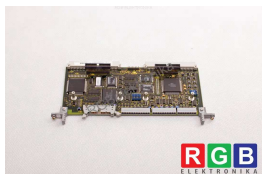

Naprawa SE.475401.0000.04 SIEMENS

Naprawiamy każde urządzenie SIEMENS. Jeśli nie znajdujesz urządzenia, które Cię interesuje, skontaktuj się z nami. **Bezpłatnie** odbieramy urządzenia za pośrednictwem kuriera lub osobiście, dzięki temu jesteśmy w stanie zrealizować naprawę nawet w kilka godzin. Zdiagnozujemy twój sprzęt **za darmo**, a jeśli nie zdecydujesz się na naprawę u nas, nie poniesiesz żadnych kosztów. Oferujemy **24 miesiące gwarancji** na całą zrealizowaną naprawę. Jesteśmy do dyspozycji całą dobę, także w weekendy i święta. Zadzwoń do nas na numer **dostępny 24/7**: [+48 71 750 09 77](tel:+48717500977) i uzyskaj natychmiastową pomoc.

DANE TECHNICZNE

PRODUCENT	SIEMENS
MODEL	SE.475401.0000.04
WYMIARY	13.0 cm x 13.0 cm x 26.0 cm
WAGA	0.3 kg

NAPISZ DO NAS
info24@rgbrepairs.pl

WSPARCIE DOSTĘPNE 24/7
[+48 717 500 977](tel:+48717500977)