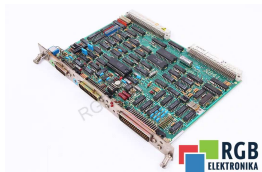

Naprawa 6FX1122-2AA01 SIEMENS

Naprawiamy każde urządzenie SIEMENS. Jeśli nie znajdujesz urządzenia, które Cię interesuje, skontaktuj się z nami. **Bezpłatnie** odbieramy urządzenia za pośrednictwem kuriera lub osobiście, dzięki temu jesteśmy w stanie zrealizować naprawę nawet w kilka godzin. Zdiagnozujemy twój sprzęt **za darmo**, a jeśli nie zdecydujesz się na naprawę u nas, nie poniesiesz żadnych kosztów. Oferujemy **24 miesiące gwarancji** na całą zrealizowaną naprawę. Jesteśmy do dyspozycji całą dobę, także w weekendy i święta. Zadzwoń do nas na **numer dostępny 24/7: [+48 71 750 09 77](tel:+48717500977)** i uzyskaj natychmiastową pomoc.

DANE TECHNICZNE

PRODUCENT	SIEMENS
MODEL	6FX1122-2AA01
SERIA	Sinumerik
WAGA	1.0 kg

NAPISZ DO NAS
info24@rgbrepairs.pl

WSPARCIE DOSTĘPNE 24/7
[+48 717 500 977](tel:+48717500977)

STANOWISKO TESTOWE

Posiadamy opracowane przez nas stanowiska testowe, dzięki którym sprawdzamy czy urządzenie jest sprawne. Dzięki nim masz pewność, że SIEMENS 6FX1122-2AA01 został naprawiony.