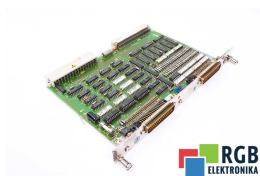

Naprawa 03401-A SIEMENS

Naprawiamy każde urządzenie SIEMENS. Jeśli nie znajdujesz urządzenia, które Cię interesuje, skontaktuj się z nami. **Bezpłatnie** odbieramy urządzenia za pośrednictwem kuriera lub osobiście, dzięki temu jesteśmy w stanie zrealizować naprawę nawet w kilka godzin. Zdiagnozujemy twój sprzęt **za darmo**, a jeśli nie zdecydujesz się na naprawę u nas, nie poniesiesz żadnych kosztów. Oferujemy **24 miesiące gwarancji** na całą zrealizowaną naprawę. Jesteśmy do dyspozycji całą dobę, także w weekendy i święta. Zadzwoń do nas na **numer dostępny 24/7: [+48 71 750 09 77](tel:+48717500977)** i uzyskaj natychmiastową pomoc.

DANE TECHNICZNE

PRODUCENT	SIEMENS
MODEL	03401-A
WAGA	1.0 kg

NAPISZ DO NAS
info24@rgbrepairs.pl

WSPARCIE DOSTĘPNE 24/7
[+48 717 500 977](tel:+48717500977)