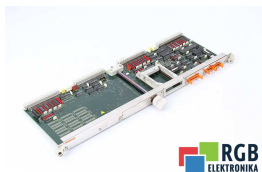

Naprawa 6FX1136-8BB00 SIEMENS

Naprawiamy każde urządzenie SIEMENS. Jeśli nie znajdujesz urządzenia, które Cię interesuje, skontaktuj się z nami. **Bezpłatnie** odbieramy urządzenia za pośrednictwem kuriera lub osobiście, dzięki temu jesteśmy w stanie zrealizować naprawę nawet w kilka godzin. Zdiagnozujemy twój sprzęt **za darmo**, a jeśli nie zdecydujesz się na naprawę u nas, nie poniesiesz żadnych kosztów. Oferujemy **24 miesiące gwarancji** na całą zrealizowaną naprawę. Jesteśmy do dyspozycji całą dobę, także w weekendy i święta. Zadzwoń do nas na **numer dostępny 24/7: [+48 71 750 09 77](tel:+48717500977)** i uzyskaj natychmiastową pomoc.

DANE TECHNICZNE

PRODUCENT	SIEMENS
MODEL	6FX1136-8BB00
SERIA	Sinumerik
WAGA	2.0 kg

NAPISZ DO NAS
info24@rgbrepairs.pl

WSPARCIE DOSTĘPNE 24/7
[+48 717 500 977](tel:+48717500977)