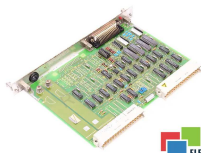

## Naprawa 6FX1120-3BB00 SIEMENS

Naprawiamy każde urządzenie SIEMENS. Jeśli nie znajdujesz urządzenia, które Cię interesuje, skontaktuj się z nami. **Bezpłatnie** odbieramy urządzenia za pośrednictwem kuriera lub osobiście, dzięki temu jesteśmy w stanie zrealizować naprawę nawet w kilka godzin. Zdiagnozujemy twój sprzęt **za darmo**, a jeśli nie zdecydujesz się na naprawę u nas, nie poniesiesz żadnych kosztów. Oferujemy **24 miesiące gwarancji** na całą zrealizowaną naprawę. Jesteśmy do dyspozycji całą dobę, także w weekendy i święta. Zadzwoń do nas na **numer dostępny 24/7: [+48 71 750 09 77](tel:+48717500977)** i uzyskaj natychmiastową pomoc.

### DANE TECHNICZNE

PRODUCENT	SIEMENS
MODEL	6FX1120-3BB00
WAGA	1.0 kg

NAPISZ DO NAS  
[info24@rgbrepairs.pl](mailto:info24@rgbrepairs.pl)

WSPARCIE DOSTĘPNE 24/7  
[+48 717 500 977](tel:+48717500977)