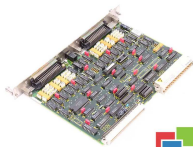

Naprawa 6FX1122-1AA02 SIEMENS

Naprawiamy każde urządzenie SIEMENS. Jeśli nie znajdujesz urządzenia, które Cię interesuje, skontaktuj się z nami. **Bezpłatnie** odbieramy urządzenia za pośrednictwem kuriera lub osobiście, dzięki temu jesteśmy w stanie zrealizować naprawę nawet w kilka godzin. Zdiagnozujemy twój sprzęt **za darmo**, a jeśli nie zdecydujesz się na naprawę u nas, nie poniesiesz żadnych kosztów. Oferujemy **24 miesiące gwarancji** na całą zrealizowaną naprawę. Jesteśmy do dyspozycji całą dobę, także w weekendy i święta. Zadzwoń do nas na **numer dostępny 24/7: [+48 71 750 09 77](tel:+48717500977)** i uzyskaj natychmiastową pomoc.

DANE TECHNICZNE

PRODUCENT	SIEMENS
MODEL	6FX1122-1AA02
SERIA	Sinumerik
WAGA	1.0 kg

NAPISZ DO NAS
info24@rgbrepairs.pl

WSPARCIE DOSTĘPNE 24/7
[+48 717 500 977](tel:+48717500977)