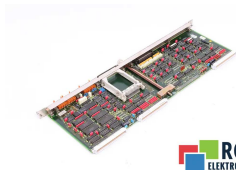

Naprawa 6FX1121-8BB02 SIEMENS

Naprawiamy każde urządzenie SIEMENS. Jeśli nie znajdujesz urządzenia, które Cię interesuje, skontaktuj się z nami. **Bezpłatnie** odbieramy urządzenia za pośrednictwem kuriera lub osobiście, dzięki temu jesteśmy w stanie zrealizować naprawę nawet w kilka godzin. Zdiagnozujemy twój sprzęt **za darmo**, a jeśli nie zdecydujesz się na naprawę u nas, nie poniesiesz żadnych kosztów. Oferujemy **24 miesiące gwarancji** na całą zrealizowaną naprawę. Jesteśmy do dyspozycji całą dobę, także w weekendy i święta. Zadzwoń do nas na **numer dostępny 24/7: [+48 71 750 09 77](tel:+48717500977)** i uzyskaj natychmiastową pomoc.

DANE TECHNICZNE

PRODUCENT	SIEMENS
MODEL	6FX1121-8BB02
SERIA	Sinumerik
WAGA	1.0 kg

NAPISZ DO NAS
info24@rgbrepairs.pl

WSPARCIE DOSTĘPNE 24/7
[+48 717 500 977](tel:+48717500977)