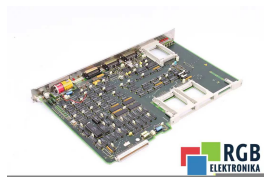

Naprawa 6FX1113-0AA02 SIEMENS

Naprawiamy każde urządzenie SIEMENS. Jeśli nie znajdujesz urządzenia, które Cię interesuje, skontaktuj się z nami. **Bezpłatnie** odbieramy urządzenia za pośrednictwem kuriera lub osobiście, dzięki temu jesteśmy w stanie zrealizować naprawę nawet w kilka godzin. Zdiagnozujemy twój sprzęt **za darmo**, a jeśli nie zdecydujesz się na naprawę u nas, nie poniesiesz żadnych kosztów. Oferujemy **24 miesiące gwarancji** na całą zrealizowaną naprawę. Jesteśmy do dyspozycji całą dobę, także w weekendy i święta. Zadzwoń do nas na **numer dostępny 24/7: [+48 71 750 09 77](tel:+48717500977)** i uzyskaj natychmiastową pomoc.

DANE TECHNICZNE

PRODUCENT	SIEMENS
MODEL	6FX1113-0AA02
SERIA	Sinumerik
WAGA	2.0 kg

NAPISZ DO NAS
info24@rgbrepairs.pl

WSPARCIE DOSTĘPNE 24/7
[+48 717 500 977](tel:+48717500977)