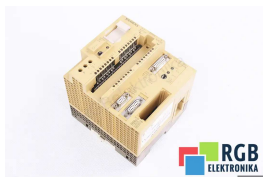

Naprawa BEZ WTYKU 6ES5095-8MA03 SIEMENS

Naprawiamy każde urządzenie SIEMENS. Jeśli nie znajdujesz urządzenia, które Cię interesuje, skontaktuj się z nami. **Bezpłatnie** odbieramy urządzenia za pośrednictwem kuriera lub osobiście, dzięki temu jesteśmy w stanie zrealizować naprawę nawet w kilka godzin. Zdiagnozujemy twój sprzęt **za darmo**, a jeśli nie zdecydujesz się na naprawę u nas, nie poniesiesz żadnych kosztów. Oferujemy **24 miesiące gwarancji** na całą zrealizowaną naprawę. Jesteśmy do dyspozycji całą dobę, także w weekendy i święta. Zadzwoń do nas na **numer dostępny 24/7: [+48 71 750 09 77](tel:+48717500977)** i uzyskaj natychmiastową pomoc.

DANE TECHNICZNE

PRODUCENT	SIEMENS
MODEL	BEZ WTYKU 6ES5095-8MA03
WAGA	2.0 kg

NAPISZ DO NAS
info24@rgbrepairs.pl

WSPARCIE DOSTĘPNE 24/7
[+48 717 500 977](tel:+48717500977)

STANOWISKO TESTOWE

Posiadamy opracowane przez nas stanowiska testowe, dzięki którym sprawdzamy czy urządzenie jest sprawne. Dzięki nim masz pewność, że SIEMENS BEZ WTYKU 6ES5095-8MA03 został naprawiony.