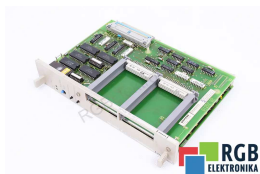

Naprawa 6ES5921-3WB13 SIEMENS

Naprawiamy każde urządzenie SIEMENS. Jeśli nie znajdujesz urządzenia, które Cię interesuje, skontaktuj się z nami. **Bezpłatnie** odbieramy urządzenia za pośrednictwem kuriera lub osobiście, dzięki temu jesteśmy w stanie zrealizować naprawę nawet w kilka godzin. Zdiagnozujemy twój sprzęt **za darmo**, a jeśli nie zdecydujesz się na naprawę u nas, nie poniesiesz żadnych kosztów. Oferujemy **24 miesiące gwarancji** na całą zrealizowaną naprawę. Jesteśmy do dyspozycji całą dobę, także w weekendy i święta. Zadzwoń do nas na **numer dostępny 24/7: [+48 71 750 09 77](tel:+48717500977)** i uzyskaj natychmiastową pomoc.

DANE TECHNICZNE

PRODUCENT	SIEMENS
MODEL	6ES5921-3WB13
SERIA	SIMATIC S5
WAGA	1.0 kg

NAPISZ DO NAS
info24@rgbrepairs.pl

WSPARCIE DOSTĘPNE 24/7
[+48 717 500 977](tel:+48717500977)