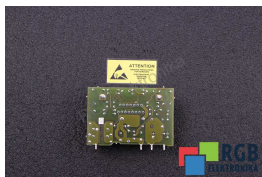

Naprawa A1726-P8-01-85 SIEMENS

Naprawiamy każde urządzenie SIEMENS. Jeśli nie znajdujesz urządzenia, które Cię interesuje, skontaktuj się z nami. **Bezpłatnie** odbieramy urządzenia za pośrednictwem kuriera lub osobiście, dzięki temu jesteśmy w stanie zrealizować naprawę nawet w kilka godzin. Zdiagnozujemy twój sprzęt **za darmo**, a jeśli nie zdecydujesz się na naprawę u nas, nie poniesiesz żadnych kosztów. Oferujemy **24 miesiące gwarancji** na całą zrealizowaną naprawę. Jesteśmy do dyspozycji całą dobę, także w weekendy i święta. Zadzwoń do nas na **numer dostępny 24/7: [+48 71 750 09 77](tel:+48717500977)** i uzyskaj natychmiastową pomoc.

DANE TECHNICZNE

PRODUCENT	SIEMENS
MODEL	A1726-P8-01-85
WAGA	1.0 kg

NAPISZ DO NAS
info24@rgbrepairs.pl

WSPARCIE DOSTĘPNE 24/7
[+48 717 500 977](tel:+48717500977)