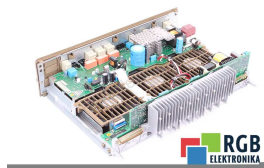

Naprawa 6ES5955-3NC42 SIEMENS

Naprawiamy każde urządzenie SIEMENS. Jeśli nie znajdujesz urządzenia, które Cię interesuje, skontaktuj się z nami. **Bezpłatnie** odbieramy urządzenia za pośrednictwem kuriera lub osobiście, dzięki temu jesteśmy w stanie zrealizować naprawę nawet w kilka godzin. Zdiagnozujemy twój sprzęt **za darmo**, a jeśli nie zdecydujesz się na naprawę u nas, nie poniesiesz żadnych kosztów. Oferujemy **24 miesiące gwarancji** na całą zrealizowaną naprawę. Jesteśmy do dyspozycji całą dobę, także w weekendy i święta. Zadzwoń do nas na **numer dostępny 24/7: [+48 71 750 09 77](tel:+48717500977)** i uzyskaj natychmiastową pomoc.

DANE TECHNICZNE

PRODUCENT	SIEMENS
MODEL	6ES5955-3NC42
SERIA	SIMATIC S5
WAGA	2.0 kg

NAPISZ DO NAS
info24@rgbrepairs.pl

WSPARCIE DOSTĘPNE 24/7
[+48 717 500 977](tel:+48717500977)