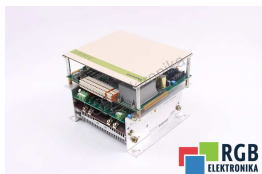

Naprawa 6RA2116-6DK26-0 SIEMENS

Naprawiamy każde urządzenie SIEMENS. Jeśli nie znajdujesz urządzenia, które Cię interesuje, skontaktuj się z nami. **Bezpłatnie** odbieramy urządzenia za pośrednictwem kuriera lub osobiście, dzięki temu jesteśmy w stanie zrealizować naprawę nawet w kilka godzin. Zdiagnozujemy twój sprzęt **za darmo**, a jeśli nie zdecydujesz się na naprawę u nas, nie poniesiesz żadnych kosztów. Oferujemy **24 miesiące gwarancji** na całą zrealizowaną naprawę. Jesteśmy do dyspozycji całą dobę, także w weekendy i święta. Zadzwoń do nas na **numer dostępny 24/7: [+48 71 750 09 77](tel:+48717500977)** i uzyskaj natychmiastową pomoc.

DANE TECHNICZNE

PRODUCENT	SIEMENS
MODEL	6RA2116-6DK26-0
SERIA	SIMOREG
WAGA	5.0 kg

NAPISZ DO NAS
info24@rgbrepairs.pl

WSPARCIE DOSTĘPNE 24/7
[+48 717 500 977](tel:+48717500977)