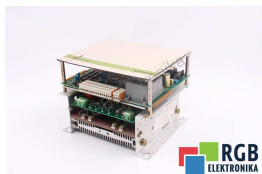

Naprawa 6RA2121-6DK26-0 SIEMENS

Naprawiamy każde urządzenie SIEMENS. Jeśli nie znajdujesz urządzenia, które Cię interesuje, skontaktuj się z nami. **Bezpłatnie** odbieramy urządzenia za pośrednictwem kuriera lub osobiście, dzięki temu jesteśmy w stanie zrealizować naprawę nawet w kilka godzin. Zdiagnozujemy twój sprzęt **za darmo**, a jeśli nie zdecydujesz się na naprawę u nas, nie poniesiesz żadnych kosztów. Oferujemy **24 miesiące gwarancji** na całą zrealizowaną naprawę. Jesteśmy do dyspozycji całą dobę, także w weekendy i święta. Zadzwoń do nas na **numer dostępny 24/7: [+48 71 750 09 77](tel:+48717500977)** i uzyskaj natychmiastową pomoc.

DANE TECHNICZNE

PRODUCENT	SIEMENS
MODEL	6RA2121-6DK26-0
WAGA	5.0 kg

NAPISZ DO NAS
info24@rgbrepairs.pl

WSPARCIE DOSTĘPNE 24/7
[+48 717 500 977](tel:+48717500977)