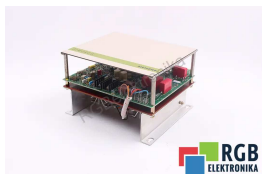

Naprawa 6RA2107-0BD20-0 SIEMENS

Naprawiamy każde urządzenie SIEMENS. Jeśli nie znajdujesz urządzenia, które Cię interesuje, skontaktuj się z nami. **Bezpłatnie** odbieramy urządzenia za pośrednictwem kuriera lub osobiście, dzięki temu jesteśmy w stanie zrealizować naprawę nawet w kilka godzin. Zdiagnozujemy twój sprzęt **za darmo**, a jeśli nie zdecydujesz się na naprawę u nas, nie poniesiesz żadnych kosztów. Oferujemy **24 miesiące gwarancji** na całą zrealizowaną naprawę. Jesteśmy do dyspozycji całą dobę, także w weekendy i święta. Zadzwoń do nas na **numer dostępny 24/7: [+48 71 750 09 77](tel:+48717500977)** i uzyskaj natychmiastową pomoc.

DANE TECHNICZNE

PRODUCENT	SIEMENS
MODEL	6RA2107-0BD20-0
WAGA	3.0 kg

NAPISZ DO NAS
info24@rgbrepairs.pl

WSPARCIE DOSTĘPNE 24/7
[+48 717 500 977](tel:+48717500977)