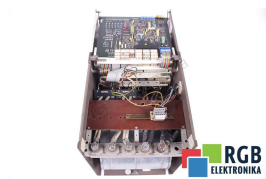

Naprawa 6RA2677-6DV57-0 SIEMENS

Naprawiamy każde urządzenie SIEMENS. Jeśli nie znajdujesz urządzenia, które Cię interesuje, skontaktuj się z nami. **Bezpłatnie** odbieramy urządzenia za pośrednictwem kuriera lub osobiście, dzięki temu jesteśmy w stanie zrealizować naprawę nawet w kilka godzin. Zdiagnozujemy twój sprzęt **za darmo**, a jeśli nie zdecydujesz się na naprawę u nas, nie poniesiesz żadnych kosztów. Oferujemy **24 miesiące gwarancji** na całą zrealizowaną naprawę. Jesteśmy do dyspozycji całą dobę, także w weekendy i święta. Zadzwoń do nas na **numer dostępny 24/7: [+48 71 750 09 77](tel:+48717500977)** i uzyskaj natychmiastową pomoc.

DANE TECHNICZNE

PRODUCENT	SIEMENS
MODEL	6RA2677-6DV57-0
WAGA	26.0 kg

NAPISZ DO NAS
info24@rgbrepairs.pl

WSPARCIE DOSTĘPNE 24/7
[+48 717 500 977](tel:+48717500977)