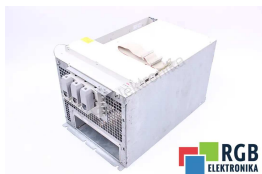

Naprawa 6SN1123-1AA00-0JA1 SIEMENS

Naprawiamy każde urządzenie SIEMENS. Jeśli nie znajdujesz urządzenia, które Cię interesuje, skontaktuj się z nami. **Bezpłatnie** odbieramy urządzenia za pośrednictwem kuriera lub osobiście, dzięki temu jesteśmy w stanie zrealizować naprawę nawet w kilka godzin. Zdiagnozujemy twój sprzęt **za darmo**, a jeśli nie zdecydujesz się na naprawę u nas, nie poniesiesz żadnych kosztów. Oferujemy **24 miesiące gwarancji** na całą zrealizowaną naprawę. Jesteśmy do dyspozycji całą dobę, także w weekendy i święta. Zadzwoń do nas na **numer dostępny 24/7: [+48 71 750 09 77](tel:+48717500977)** i uzyskaj natychmiastową pomoc.

DANE TECHNICZNE

PRODUCENT	SIEMENS
MODEL	6SN1123-1AA00-0JA1
SERIA	SIMODRIVE
WAGA	23.0 kg

NAPISZ DO NAS
info24@rgbrepairs.pl

WSPARCIE DOSTĘPNE 24/7
[+48 717 500 977](tel:+48717500977)