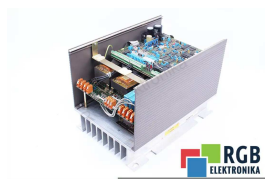

Naprawa 6SE1107-2AA00 SIEMENS

Naprawiamy każde urządzenie SIEMENS. Jeśli nie znajdujesz urządzenia, które Cię interesuje, skontaktuj się z nami. **Bezpłatnie** odbieramy urządzenia za pośrednictwem kuriera lub osobiście, dzięki temu jesteśmy w stanie zrealizować naprawę nawet w kilka godzin. Zdiagnozujemy twój sprzęt **za darmo**, a jeśli nie zdecydujesz się na naprawę u nas, nie poniesiesz żadnych kosztów. Oferujemy **24 miesiące gwarancji** na całą zrealizowaną naprawę. Jesteśmy do dyspozycji całą dobę, także w weekendy i święta. Zadzwoń do nas na **numer dostępny 24/7: [+48 71 750 09 77](tel:+48717500977)** i uzyskaj natychmiastową pomoc.

DANE TECHNICZNE

PRODUCENT	SIEMENS
MODEL	6SE1107-2AA00
WAGA	16.0 kg

NAPISZ DO NAS
info24@rgbrepairs.pl

WSPARCIE DOSTĘPNE 24/7
[+48 717 500 977](tel:+48717500977)