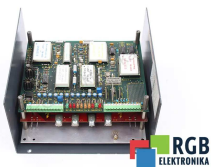

Naprawa 6RA2216-8DK26-1 SIEMENS

Naprawiamy każde urządzenie SIEMENS. Jeśli nie znajdujesz urządzenia, które Cię interesuje, skontaktuj się z nami. **Bezpłatnie** odbieramy urządzenia za pośrednictwem kuriera lub osobiście, dzięki temu jesteśmy w stanie zrealizować naprawę nawet w kilka godzin. Zdiagnozujemy twój sprzęt **za darmo**, a jeśli nie zdecydujesz się na naprawę u nas, nie poniesiesz żadnych kosztów. Oferujemy **24 miesiące gwarancji** na całą zrealizowaną naprawę. Jesteśmy do dyspozycji całą dobę, także w weekendy i święta. Zadzwoń do nas na **numer dostępny 24/7: [+48 71 750 09 77](tel:+48717500977)** i uzyskaj natychmiastową pomoc.

DANE TECHNICZNE

PRODUCENT	SIEMENS
MODEL	6RA2216-8DK26-1
WAGA	3.0 kg

NAPISZ DO NAS
info24@rgbrepairs.pl

WSPARCIE DOSTĘPNE 24/7
[+48 717 500 977](tel:+48717500977)