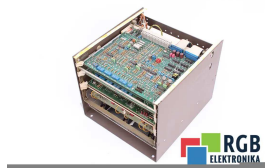

Naprawa 6RA2616 6DX30-0A SIEMENS

Naprawiamy każde urządzenie SIEMENS. Jeśli nie znajdujesz urządzenia, które Cię interesuje, skontaktuj się z nami. **Bezpłatnie** odbieramy urządzenia za pośrednictwem kuriera lub osobiście, dzięki temu jesteśmy w stanie zrealizować naprawę nawet w kilka godzin. Zdiagnozujemy twój sprzęt **za darmo**, a jeśli nie zdecydujesz się na naprawę u nas, nie poniesiesz żadnych kosztów. Oferujemy **24 miesiące gwarancji** na całą zrealizowaną naprawę. Jesteśmy do dyspozycji całą dobę, także w weekendy i święta. Zadzwoń do nas na **numer dostępny 24/7: [+48 71 750 09 77](tel:+48717500977)** i uzyskaj natychmiastową pomoc.

DANE TECHNICZNE

PRODUCENT	SIEMENS
MODEL	6RA2616 6DX30-0A
WAGA	11.0 kg

NAPISZ DO NAS
info24@rgbrepairs.pl

WSPARCIE DOSTĘPNE 24/7
[+48 717 500 977](tel:+48717500977)