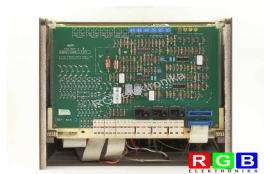

Naprawa 6RA 2628-6D SIEMENS

Naprawiamy każde urządzenie SIEMENS. Jeśli nie znajdujesz urządzenia, które Cię interesuje, skontaktuj się z nami. **Bezpłatnie** odbieramy urządzenia za pośrednictwem kuriera lub osobiście, dzięki temu jesteśmy w stanie zrealizować naprawę nawet w kilka godzin. Zdiagnozujemy twój sprzęt **za darmo**, a jeśli nie zdecydujesz się na naprawę u nas, nie poniesiesz żadnych kosztów. Oferujemy **24 miesiące gwarancji** na całą zrealizowaną naprawę. Jesteśmy do dyspozycji całą dobę, także w weekendy i święta. Zadzwoń do nas na **numer dostępny 24/7: [+48 71 750 09 77](tel:+48717500977)** i uzyskaj natychmiastową pomoc.

DANE TECHNICZNE

PRODUCENT	SIEMENS
MODEL	6RA 2628-6D
WAGA	21.0 kg
INNE NAZWY	6RA26286D | 6RA2628 6D | 6RA2628-6D | 6RA 26286D | 6RA 2628 6D | 6RA 2628-6D

NAPISZ DO NAS
info24@rgbrepairs.pl

WSPARCIE DOSTĘPNE 24/7
[+48 717 500 977](tel:+48717500977)