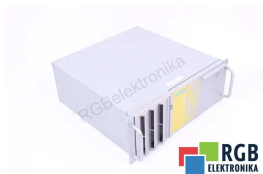

Naprawa 6AG4101-1CD22-3NX0 SIEMENS

Naprawiamy każde urządzenie SIEMENS. Jeśli nie znajdujesz urządzenia, które Cię interesuje, skontaktuj się z nami. **Bezpłatnie** odbieramy urządzenia za pośrednictwem kuriera lub osobiście, dzięki temu jesteśmy w stanie zrealizować naprawę nawet w kilka godzin. Zdiagnozujemy twój sprzęt **za darmo**, a jeśli nie zdecydujesz się na naprawę u nas, nie poniesiesz żadnych kosztów. Oferujemy **24 miesiące gwarancji** na całą zrealizowaną naprawę. Jesteśmy do dyspozycji całą dobę, także w weekendy i święta. Zadzwoń do nas na **numer dostępny 24/7: [+48 71 750 09 77](tel:+48717500977)** i uzyskaj natychmiastową pomoc.

DANE TECHNICZNE

PRODUCENT	SIEMENS
MODEL	6AG4101-1CD22-3NX0
WAGA	20.0 kg

NAPISZ DO NAS
info24@rgbrepairs.pl

WSPARCIE DOSTĘPNE 24/7
[+48 717 500 977](tel:+48717500977)