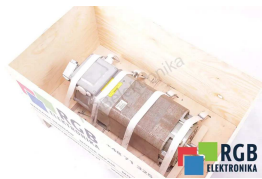

Naprawa 1PH7107-2DD00-0BA0 SIEMENS

Naprawiamy każde urządzenie SIEMENS. Jeśli nie znajdujesz urządzenia, które Cię interesuje, skontaktuj się z nami. **Bezpłatnie** odbieramy urządzenia za pośrednictwem kuriera lub osobiście, dzięki temu jesteśmy w stanie zrealizować naprawę nawet w kilka godzin. Zdiagnozujemy twój sprzęt **za darmo**, a jeśli nie zdecydujesz się na naprawę u nas, nie poniesiesz żadnych kosztów. Oferujemy **24 miesiące gwarancji** na całą zrealizowaną naprawę. Jesteśmy do dyspozycji całą dobę, także w weekendy i święta. Zadzwoń do nas na **numer dostępny 24/7: [+48 71 750 09 77](tel:+48717500977)** i uzyskaj natychmiastową pomoc.

DANE TECHNICZNE

PRODUCENT	SIEMENS
MODEL	1PH7107-2DD00-0BA0
WAGA	67.0 kg

NAPISZ DO NAS
info24@rgbrepairs.pl

WSPARCIE DOSTĘPNE 24/7
[+48 717 500 977](tel:+48717500977)

STANOWISKO TESTOWE

Posiadamy opracowane przez nas stanowiska testowe, dzięki którym sprawdzamy czy urządzenie jest sprawne. Dzięki nim masz pewność, że SIEMENS 1PH7107-2DD00-0BA0 został naprawiony.