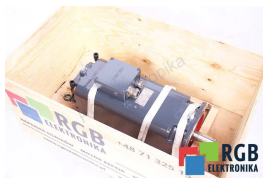

Naprawa 1PH4105-4HF56-Z SIEMENS

Naprawiamy każde urządzenie SIEMENS. Jeśli nie znajdujesz urządzenia, które Cię interesuje, skontaktuj się z nami. **Bezpłatnie** odbieramy urządzenia za pośrednictwem kuriera lub osobiście, dzięki temu jesteśmy w stanie zrealizować naprawę nawet w kilka godzin. Zdiagnozujemy twój sprzęt **za darmo**, a jeśli nie zdecydujesz się na naprawę u nas, nie poniesiesz żadnych kosztów. Oferujemy **24 miesiące gwarancji** na całą zrealizowaną naprawę. Jesteśmy do dyspozycji całą dobę, także w weekendy i święta. Zadzwoń do nas na **numer dostępny 24/7: [+48 71 750 09 77](tel:+48717500977)** i uzyskaj natychmiastową pomoc.

DANE TECHNICZNE

PRODUCENT	SIEMENS
MODEL	1PH4105-4HF56-Z
WAGA	80.0 kg

NAPISZ DO NAS
info24@rgbrepairs.pl

WSPARCIE DOSTĘPNE 24/7
[+48 717 500 977](tel:+48717500977)