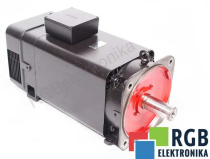

Naprawa 1PH6163-4NF06-Z SIEMENS

Naprawiamy każde urządzenie SIEMENS. Jeśli nie znajdujesz urządzenia, które Cię interesuje, skontaktuj się z nami. **Bezpłatnie** odbieramy urządzenia za pośrednictwem kuriera lub osobiście, dzięki temu jesteśmy w stanie zrealizować naprawę nawet w kilka godzin. Zdiagnozujemy twój sprzęt **za darmo**, a jeśli nie zdecydujesz się na naprawę u nas, nie poniesiesz żadnych kosztów. Oferujemy **24 miesiące gwarancji** na całą zrealizowaną naprawę. Jesteśmy do dyspozycji całą dobę, także w weekendy i święta. Zadzwoń do nas na **numer dostępny 24/7: [+48 71 750 09 77](tel:+48717500977)** i uzyskaj natychmiastową pomoc.

DANE TECHNICZNE

PRODUCENT	SIEMENS
MODEL	1PH6163-4NF06-Z
WAGA	100.0 kg

NAPISZ DO NAS
info24@rgbrepairs.pl

WSPARCIE DOSTĘPNE 24/7
[+48 717 500 977](tel:+48717500977)

STANOWISKO TESTOWE

Posiadamy opracowane przez nas stanowiska testowe, dzięki którym sprawdzamy czy urządzenie jest sprawne. Dzięki nim masz pewność, że SIEMENS 1PH6163-4NF06-Z został naprawiony.