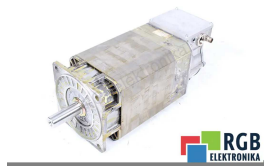

Naprawa 1PH7137-2SG02-0BJ0 SIEMENS

Naprawiamy każde urządzenie SIEMENS. Jeśli nie znajdujesz urządzenia, które Cię interesuje, skontaktuj się z nami. **Bezpłatnie** odbieramy urządzenia za pośrednictwem kuriera lub osobiście, dzięki temu jesteśmy w stanie zrealizować naprawę nawet w kilka godzin. Zdiagnozujemy twój sprzęt **za darmo**, a jeśli nie zdecydujesz się na naprawę u nas, nie poniesiesz żadnych kosztów. Oferujemy **24 miesiące gwarancji** na całą zrealizowaną naprawę. Jesteśmy do dyspozycji całą dobę, także w weekendy i święta. Zadzwoń do nas na **numer dostępny 24/7: [+48 71 750 09 77](tel:+48717500977)** i uzyskaj natychmiastową pomoc.

DANE TECHNICZNE

PRODUCENT	SIEMENS
MODEL	1PH7137-2SG02-0BJ0
WAGA	150.0 kg

NAPISZ DO NAS
info24@rgbrepairs.pl

WSPARCIE DOSTĘPNE 24/7
[+48 717 500 977](tel:+48717500977)

STANOWISKO TESTOWE

Posiadamy opracowane przez nas stanowiska testowe, dzięki którym sprawdzamy czy urządzenie jest sprawne. Dzięki nim masz pewność, że SIEMENS 1PH7137-2SG02-0BJ0 został naprawiony.