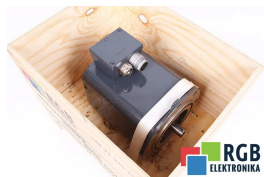

Naprawa 1FT5071-0AF01 SIEMENS

Naprawiamy każde urządzenie SIEMENS. Jeśli nie znajdujesz urządzenia, które Cię interesuje, skontaktuj się z nami. **Bezpłatnie** odbieramy urządzenia za pośrednictwem kuriera lub osobiście, dzięki temu jesteśmy w stanie zrealizować naprawę nawet w kilka godzin. Zdiagnozujemy twój sprzęt **za darmo**, a jeśli nie zdecydujesz się na naprawę u nas, nie poniesiesz żadnych kosztów. Oferujemy **24 miesiące gwarancji** na całą zrealizowaną naprawę. Jesteśmy do dyspozycji całą dobę, także w weekendy i święta. Zadzwoń do nas na **numer dostępny 24/7: [+48 71 750 09 77](tel:+48717500977)** i uzyskaj natychmiastową pomoc.

DANE TECHNICZNE

PRODUCENT	SIEMENS
MODEL	1FT5071-0AF01
WAGA	10.0 kg

NAPISZ DO NAS
info24@rgbrepairs.pl

WSPARCIE DOSTĘPNE 24/7
[+48 717 500 977](tel:+48717500977)