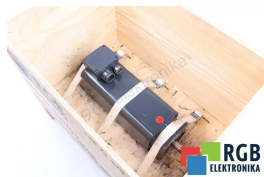

Naprawa 1FT5066-0AF01-2-Z Z:G45 SIEMENS

Naprawiamy każde urządzenie SIEMENS. Jeśli nie znajdujesz urządzenia, które Cię interesuje, skontaktuj się z nami. **Bezpłatnie** odbieramy urządzenia za pośrednictwem kuriera lub osobiście, dzięki temu jesteśmy w stanie zrealizować naprawę nawet w kilka godzin. Zdiagnozujemy twój sprzęt **za darmo**, a jeśli nie zdecydujesz się na naprawę u nas, nie poniesiesz żadnych kosztów. Oferujemy **24 miesiące gwarancji** na całą zrealizowaną naprawę. Jesteśmy do dyspozycji całą dobę, także w weekendy i święta. Zadzwoń do nas na **numer dostępny 24/7: [+48 71 750 09 77](tel:+48717500977)** i uzyskaj natychmiastową pomoc.

DANE TECHNICZNE

PRODUCENT	SIEMENS
MODEL	1FT5066-0AF01-2-Z Z:G45
WAGA	18.0 kg

NAPISZ DO NAS
info24@rgbrepairs.pl

WSPARCIE DOSTĘPNE 24/7
[+48 717 500 977](tel:+48717500977)

STANOWISKO TESTOWE

Posiadamy opracowane przez nas stanowiska testowe, dzięki którym sprawdzamy czy urządzenie jest sprawne. Dzięki nim masz pewność, że SIEMENS 1FT5066-0AF01-2-Z Z:G45 został naprawiony.